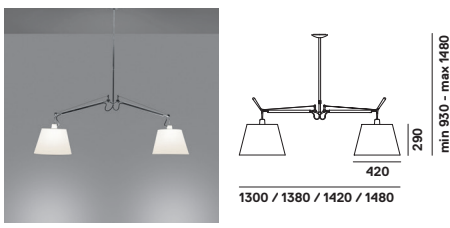

Tolomeo Basculante Suspension 2 Bracci