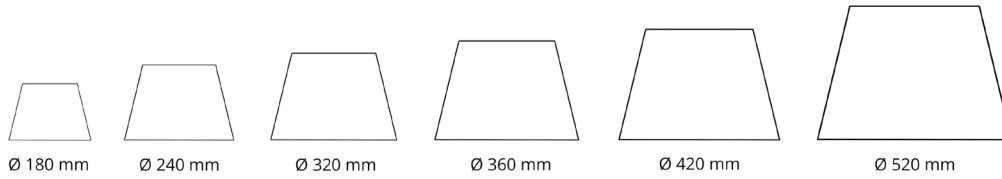

Varjostimet: